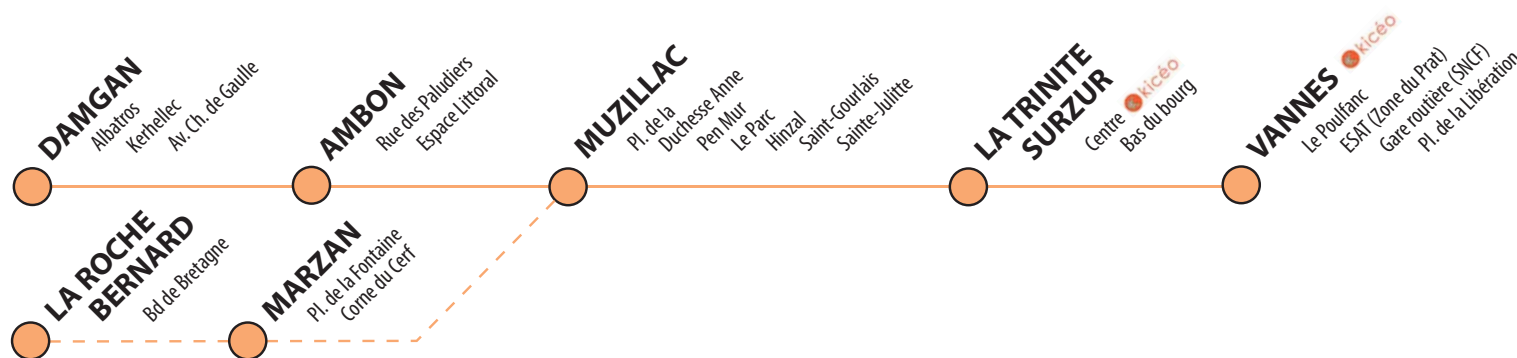

Codification des services

JOURS DE CIRCULATION

Sauf dimanche et jours fériés

Périodes scolaires Cf. calendrier
Vacances scolaires de circulation au verso

	0801	0803	0805	0807	0809	0811	0813	0815	0817
JOURS DE CIRCULATION	LMMe JV	LMMe JV	LMMe JV	LMMe JV	S	S	LMMe JVS	LMMe JVS	LMMe JVS
Périodes scolaires	■	■	■	■	■	■	■	■	■
Vacances scolaires	■	■	■	■	■	■	■	■	■

Particularités

	0801	0803	0805	0807	0809	0811	0813	0815	0817
LA ROCHE BERNARD Bd de Bretagne	6.30	|	7.45	|	8.45	|	13.10	|	|
MARZAN Pl. de la Fontaine	6.35	|	↓	|	↓	|	↓	|	|
DAMGAN Albatros	|	|	↓	7.35	↓	8.45	↓	13.08	|
DAMGAN Kerhellec	|	|	↓	7.38	↓	8.48	↓	13.10	|
DAMGAN Av. Charles de Gaulle	|	|	↓	7.45	↓	8.50	↓	13.15	|
AMBON Rue des Paludiers	|	|	↓	7.50	↓	8.55	↓	13.20	|
AMBON Espace Littoral	|	|	↓	7.54	↓	8.59	↓	13.24	|
MUZILLAC Pl. de la Duchesse Anne	7.00	7.00	8.00	→ 8.00	9.00	→ 9.05	13.30	→ 13.30	17.00
MUZILLAC Hinzal	7.05	7.05	|	8.08	|	9.10	|	13.35	17.08
LA TRINITE SURZUR Centre	7.15	7.15	|	8.15	|	9.17	|	13.42	17.15
VANNES ESAT (Zone du Prat)	|	|	|	8.49	|	|	|	|	|
VANNES Le Poufanc	7.28	7.28	|	8.31	|	9.27	|	13.54	17.30
VANNES Gare routière (SNCF)	7.35	7.35	|	8.57	|	9.35	|	14.03	17.37
VANNES Pl. de la Libération	7.42	7.40	|	9.02	|	9.40	|	14.10	17.42

TRANSPORT À LA DEMANDE

Pour les services signalés par ce symbole, réservation obligatoire au :

N° Vert 0 800 01 01 56

Gratuit depuis un poste fixe ou un mobile

Au plus tard la veille de votre déplacement avant 17h ou le vendredi avant 17h pour un déplacement le lundi

Codification des services

JOURS DE CIRCULATION

Sauf dimanche et jours fériés

Périodes scolaires Cf. calendrier
Vacances scolaires de circulation au verso

	0800	0802	0804	0806	0808	0810	0812
JOURS DE CIRCULATION	LMMe JVS	LMMe JVS	LMMe JVS	LM JV	Me	LMMe JVS	LMMe JVS
Périodes scolaires	■	■	■	■	■	■	■
Vacances scolaires	■	■	■	■	■	■	■

Particularités

	0800	0802	0804	0806	0808	0810	0812
VANNES Pl. de la Libération	12.10	|	16.10	17.15	17.15	18.20	|
VANNES Gare routière (SNCF)	12.20	|	16.20	17.25	17.25	18.30	|
VANNES Le Poufanc	12.28	|	16.28	17.34	17.34	18.38	|
VANNES ESAT (Zone du Prat)	|	|	16.30	17.38	17.38	18.41⁽¹⁾	|
LA TRINITE SURZUR Centre	12.39	|	16.42	17.52	17.52	18.52	|
MUZILLAC Hinzal	12.48	|	16.50	18.00	18.00	19.00	|
MUZILLAC Pl. de la Duchesse Anne	12.55	→ 12.50	16.57	18.07	18.07	19.06	→ 19.06
AMBON Espace Littoral	12.59	↓	|	|	|	19.10	↓
AMBON Rue des Paludiers	13.02	↓	|	|	|	19.15	↓
DAMGAN Albatros	13.08	↓	|	|	|	19.19	↓
DAMGAN Kerhellec	13.10	↓	|	|	|	19.23	↓
DAMGAN Av. Charles de Gaulle	13.12	↓	|	|	|	19.25	↓
MARZAN Pl. de la Fontaine	|	↓	|	18.26	|	|	↓
LA ROCHE BERNARD Bd de Bretagne	|	13.05	|	18.35	|	|	19.15

(1) Arrêt non desservi le samedi en période scolaire et en vacances scolaires

N.B. : - Correspondances SNCF assurées à certains horaires. Pour connaître les horaires de trains, consulter les fiches horaires de la SNCF (à bord du véhicule de la ligne TIM n°8 ou en gare de Vannes).
- la responsabilité des Transporteurs TIM ne peut être engagée en cas de non-correspondance avec les horaires SNCF.