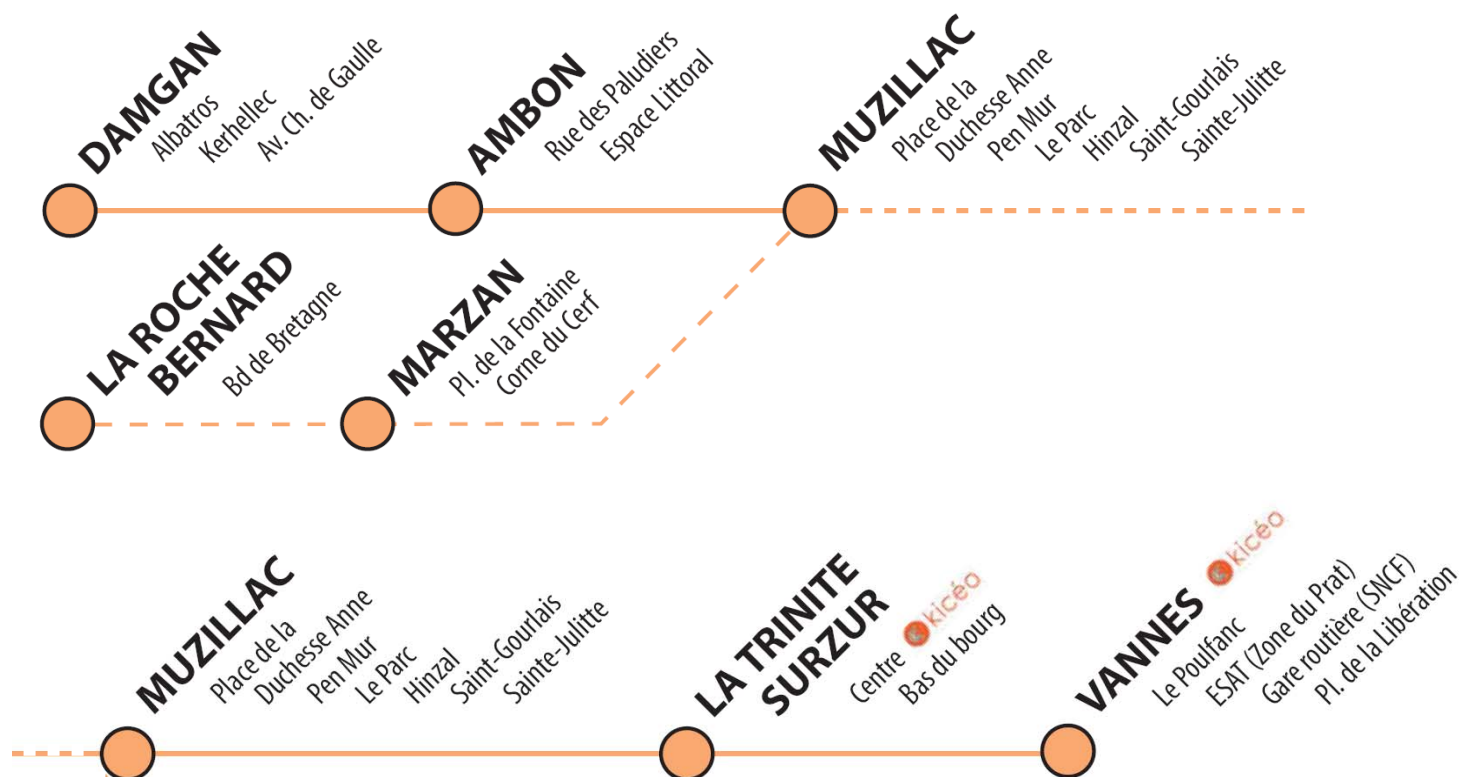

DAMGAN – MUZILLAC – VANNES

8

Horaires valables du 19 décembre 2015 au 03 juillet 2016 inclus

Z.A. de Noyal - Route de Surzur - 56450 NOYALO
www.autocars-avb.fr
02 97 67 71 51

SUIVEZ TOUTE L'ACTUALITÉ DE VOTRE LIGNE
« facebook/timligneuit »

Particularités

	0801	0803	0805	0807	0809	0811	0813	0815	0817
LA ROCHE BERNARD Bd de Bretagne	6.30		7.45		8.45		13.10		
MARZAN Pl. de la Fontaine	6.35		↓		↓		↓		
DAMGAN Albatros			↓	7.35	↓	8.45	↓	13.08	
DAMGAN Kerhellec			↓	7.38	↓	8.48	↓	13.10	
DAMGAN Av. Charles de Gaulle			↓	7.45	↓	8.50	↓	13.15	
AMBON Rue des Paludiers			↓	7.50	↓	8.55	↓	13.20	
AMBON Espace Littoral			↓	7.54	↓	8.59	↓	13.24	
MUZILLAC Pl. de la Duchesse Anne	7.00	7.00	8.00	→ 8.00	9.00	→ 9.05	13.30	→ 13.30	17.00
MUZILLAC Hinzal	7.05	7.05		8.08		9.10		13.35	17.08
LA TRINITE SURZUR Centre	7.15	7.15		8.15		9.17		13.42	17.15
VANNES ESAT (Zone du Prat)				8.49					
VANNES Le Poufanc	7.28	7.28		8.31		9.27		13.54	17.30
VANNES Gare routière (SNCF)	7.35	7.35		8.57		9.35		14.03	17.37
VANNES Pl. de la Libération	7.42	7.40		9.02		9.40		14.10	17.42

Particularités

	0800	0802	0804	0806	0808	0810	0812
VANNES Pl. de la Libération	12.10		16.10	17.15	17.15	18.20	
VANNES Gare routière (SNCF)	12.20		16.20	17.25	17.25	18.30	
VANNES Le Poufanc	12.28		16.28	17.34	17.34	18.38	
VANNES ESAT (Zone du Prat)			16.30	17.38	17.38	18.41 ⁽¹⁾	
LA TRINITE SURZUR Centre	12.39		16.42	17.52	17.52	18.52	
MUZILLAC Hinzal	12.48		16.50	18.00	18.00	19.00	
MUZILLAC Pl. de la Duchesse Anne	12.55	→ 12.50	16.57	18.07	18.07	19.06	→ 19.06
AMBON Espace Littoral	12.59	↓				19.10	↓
AMBON Rue des Paludiers	13.02	↓				19.15	↓
DAMGAN Albatros	13.08	↓				19.19	↓
DAMGAN Kerhellec	13.10	↓				19.23	↓
DAMGAN Av. Charles de Gaulle	13.12	↓				19.25	↓
MARZAN Pl. de la Fontaine		↓		18.26			↓
LA ROCHE BERNARD Bd de Bretagne		13.05		18.35			19.15